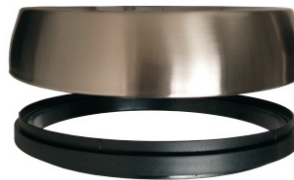

BOTE CON TAPA EMBUDO EN AI DE 65 LTS

El bote con tapa embudo de DUST está fabricado en acero inoxidable con arillo, asas y base en polipropileno, lo cual ofrece gran estética, no se oxida, es ligero e ideal para cualquier tipo de basura incluyendo basura húmeda. Cuenta con un arillo entre la tapa y el bote que permite sujetar la bolsa para evitar que se vaya al interior por el peso de la basura. Su capacidad es de 65 litros, sin embargo gracias a su diseño ocupa poco espacio y es ideal para casas, oficinas, departamentos, baños públicos etc. Sus asas laterales facilitan su transportación. Se pueden lavar con cualquier tipo de detergente o sanitizante.

ESPECIFICACIONES TÉCNICAS

Material de bote - Acero Inoxidable
Material de arillo, asas y base - Polipropileno

Capacidad - 65 litros

Color de arillo, arillo, asas y base - Negro

Medidas:

Alto - 70 cm

Diámetro - 39.5 cm

Diámetro interior de tapa - 26 cm

Peso - 4 kg

MEDIDAS EN cm

Arillo para sujeción de bolsa

MEDIDAS DE EMPAQUE Y PESO PARA EMBARQUE

Está empaquetado con doble caja para mayor protección

Peso 7 kg

Contenido por caja 1 pza.