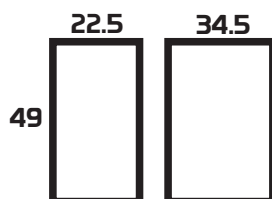

MEDIDAS DE EMPAQUE Y PESO PARA EMBARQUE

Empaque individual