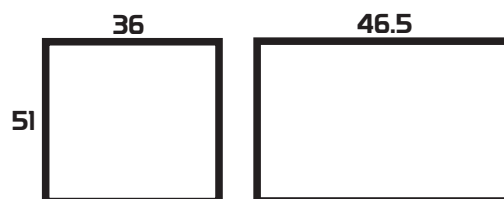

Empaque 2 piezas