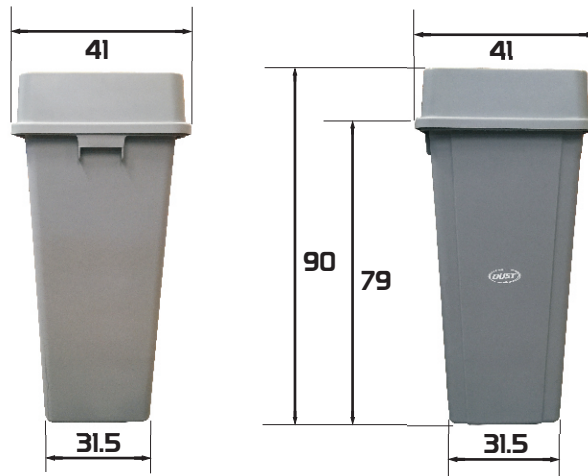

BOTE CUADRADO DE 90 LTS. CON TAPA ABATIBLE

El bote cuadrado con tapa abatible de DUST está fabricado en polietileno de alta densidad, es ligero, con gran capacidad e ideal para cualquier tipo de basura incluyendo basura húmeda.

Capacidad - 90 litros

Medidas:

Alto total - 90 cm.

Alto de bote - 79 cm.

Ancho y largo superior - 41 cm.

Ancho y largo inferior - 31.5 cm.

Peso con tapa - 4 kg

Doble tapa abatible con contrapeso para asegurar funcionalidad y durabilidad

MEDIDAS EN cm

MEDIDAS DE EMPAQUE Y PESO PARA EMBARQUE

Peso de tapa - 1.100 kg

Contenido por caja - 10 pza.

Peso por caja - 13 kg

Peso de bote - 2.900 kg.

Las medidas de embarque varían debido a que van apilados y dependerá de la cantidad solicitada.