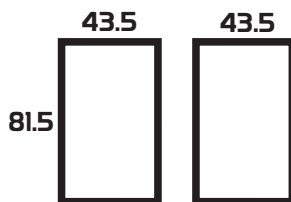

Capacidad - 90 litros

Medidas:

Alto total - 90 cm.

Alto de bote - 79 cm.

Ancho y largo superior - 41 cm.

Ancho y largo inferior - 31.5 cm.

Peso con tapa - 4 kg

Doble tapa abatible con contrapeso para asegurar funcionalidad y durabilidad

MEDIDAS EN cm

MEDIDAS DE EMPAQUE Y PESO PARA EMBARQUE

Peso de tapa - 1.100 kg

Contenido por caja - 10 pza.

Peso por caja - 13 kg

Peso de bote - 2.900 kg.

Las medidas de embarque varían debido a que van apilados y dependerá de la cantidad solicitada.