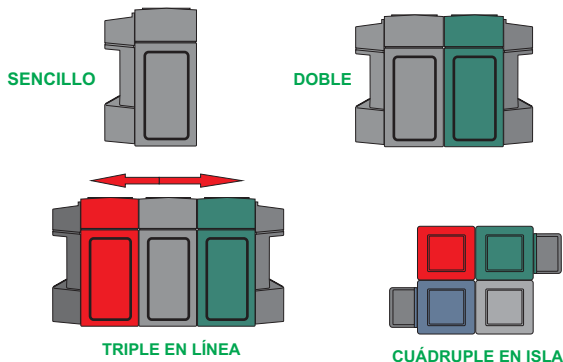

Manejo de residuos. Botes y contenedores

Para colocarse con el contenedor de basura

CENTRO DE SERVICIO

El Centro de Servicio DUST está fabricado en polietileno de media densidad, lo que ofrece alta resistencia para garantizar muchos años de servicio. Está diseñado para utilizarse en gasolineras junto con el contenedor DUST de 90 litros o también por separado. Incluye contenedor para la solución del limpia parabrisas. En la parte superior tiene un espacio para colocar líquidos limpiadores, abrillantador de llantas, trapos, esponjas, etc. En los laterales y el frontal cuenta con un espacio liso para la colocación de etiquetas y se puede solicitar en una gran variedad de colores. Se pueden lavar con cualquier tipo de detergente o desinfectante.

ESPECIFICACIONES TÉCNICAS

Material de bote - Polietileno de media densidad

Material del contenedor - Polietileno de media densidad

Capacidad del contenedor - 8.8 litros

Colores - Verde, azul, amarillo, café, beige, negro, gris y rojo

Medidas:
Alto - 87 cm.
Fondo - 37 cm.
Frente - 37 cm.
Peso - 5.100 kg.

MEDIDAS EN cm

Contenedor para solución limpiadora de parabrisas. Se puede sacar para vaciar la solución sucia y limpiarlo.

Con espacios lisos para calcomanías

ACOMODO DE BOTES

MEDIDAS DE EMPAQUE Y PESO PARA EMBARQUE

Peso: 6 kg.

Contenido por empaque - 1 pieza

Fabricado con material 100% reciclable