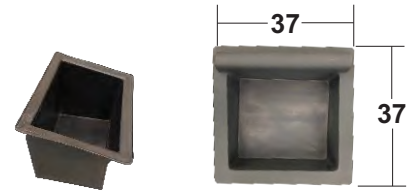

Manejo de residuos. Botes y contenedores

Para colocarse con el contenedor de basura

CENTRO DE SERVICIO

El Centro de Servicio DUST está fabricado en polietileno de media densidad, lo que ofrece alta resistencia para garantizar muchos años de servicio. Está diseñado para utilizarse en gasolineras junto con el contenedor DUST de 90 litros o también por separado. Incluye contenedor para la solución del limpia parabrisas. En la parte superior tiene un espacio para colocar líquidos limpiadores, abrillantador de llantas, trapos, esponjas, etc. En los laterales y el frontal cuenta con un espacio liso para la colocación de etiquetas y se puede solicitar en una gran variedad de colores. Se pueden lavar con cualquier tipo de detergente o desinfectante.

ESPECIFICACIONES TÉCNICAS

Material de bote - Polietileno de media densidad

Material del contenedor - Polietileno de media densidad

Capacidad del contenedor - 8.8 litros

Colores - Verde, azul, amarillo, café, beige, negro, gris y rojo

Medidas:
Alto - 87 cm.
Fondo - 37 cm.
Frente - 37 cm.
Peso - 5.100 kg.

MEDIDAS EN cm

Contenedor para solución limpiadora de parabrisas. Se puede sacar para vaciar la solución sucia y limpiarlo.

Con espacios lisos para calcomanías