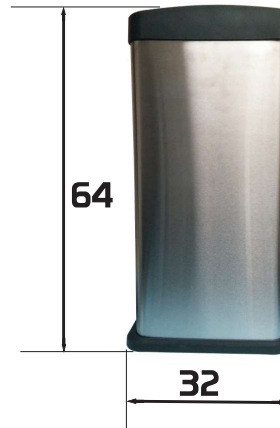

ESPECIFICACIONES TÉCNICAS

Material de bote - Acero Inoxidable
Material de tapa y base - Polipropileno

Capacidad - 30 litros

Color de base y tapa - Negro

Medidas:
Alto - 64 cm
Ancho - 29 cm
Largo - 32 cm

Peso - 4.1 kg

MEDIDAS EN cm

Contenedor interior con asa para su vaciado

MEDIDAS DE EMPAQUE Y PESO PARA EMBARQUE

Empaque individual

Empaque 2 piezas

Peso 8.5 kg

Contenido por caja - 2 pzas.

Fabricado con material 100% reciclable